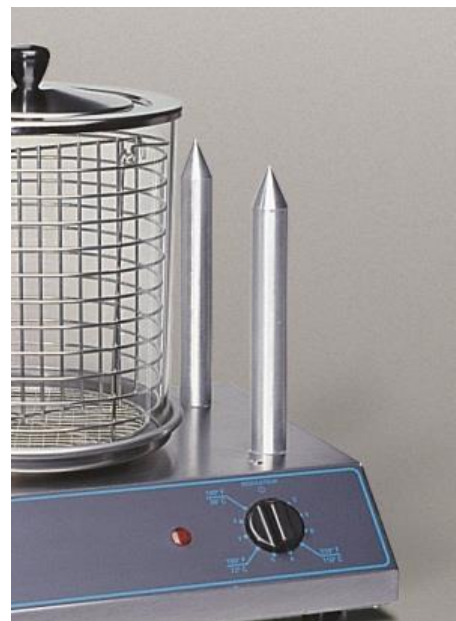

Datenblatt

Artikelnummer 4030106;4017

Bezeichnung Hot-Dog-Gerät mit 4 Spießen

Technische Daten

Maße H 420, B 440, T 290 in mm

Farbe edelstahl / blau

Gewicht 9 kg

Anschlusswert 600 W bei 230 V

Absicherung 16 A bei 230 V

Elektroanschluss Schukostecker

Diverses

Lieferung anschlussfertig

Achtung

Da die Würstchen mit Dampf erwärmt werden, brauchen Sie länger um fertig zu werden, halten dann aber länger den Geschmack.