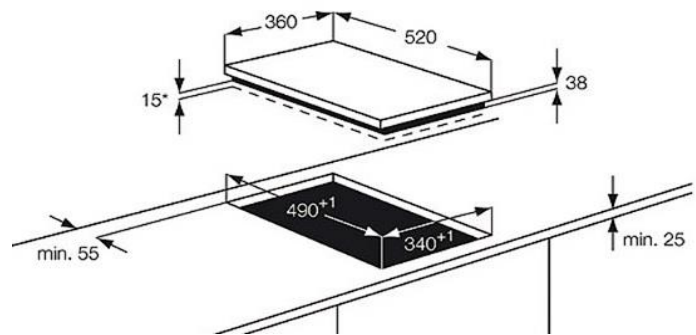

Datenblatt

Artikelnummer 4040116;4027.1

Bezeichnung C4 Modul / Einbau-Induktionsfeld 2-Zonen

Technische Daten

Maße H 55, B 360, T 520 in mm
Ausschnittmaß B 340 x T 490 in mm
Farbe schwarz
Gewicht 8 kg
Anschlusswert 3,7 kW bei 230 V
Absicherung 16 A bei 230 V
Elektroanschluss Schukostecker

Funktionen

Ankochautomatik
2 - fach - Timer
Kurzzeitwecker
Warmhaltefunktion
Stop and Go - Taste
Kindersicherung mittels Tastenkombination

Ausstattung

Kochzonen 170 x 265 mm
Sicherheitsabschaltung
Sensorschaltung
Restwärmeanzeige

Diverses

Einbau-Induktionskochfeld mit 2-Zonen passen für Art. 6291610