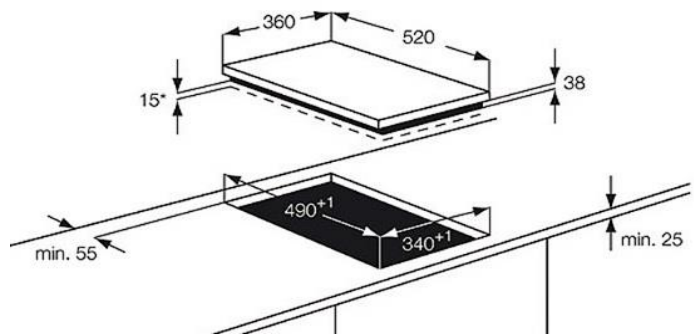

Datenblatt

Artikelnummer 4040117;4027.2
Bezeichnung C4 Modul / Einbau-Cerankochfeld 2-Zonen

Technische Daten

Maße H 55, B 360, T 520 in mm
Ausschnittmaß B 340 x T 490 in mm
Farbe schwarz
Gewicht 8 kg
Anschlusswert 3,5 kW bei 230 V
Absicherung 16 A bei 230 V
Elektroanschluss Schukostecker

Funktionen

Ankochautomatik
2 - fach - Timer
Kurzzeitwecker
Warmhaltefunktion
Stop and Go - Taste
Kindersicherung mittels Tastenkombination

Ausstattung

hintere Dreikreis - Kochzone Ø 210 / 175 / 120 mm
vordere Kochzone Ø 145 mm
Sicherheitsabschaltung
Sensorschaltung
Restwärmeanzeige

Diverses

Einbau-Cerankochfeld mit 2-Zonen passen für Art. 6291610