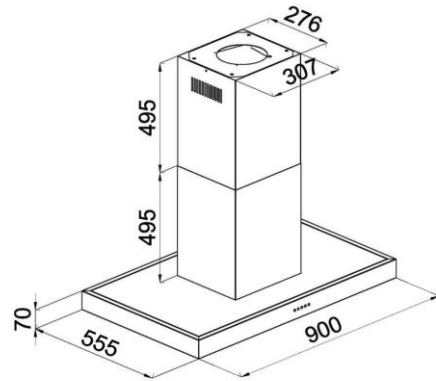

### Technische Daten

**Maße** H 70, B 900, T 555 in mm

**Kaminabzug** H von 750 - 980 mm

**Farbe** edelstahl

**Gewicht** 20 kg

**Anschlusswert** 250 W bei 230 V

**Absicherung** 16 A bei 230 V

**Elektroanschluss** Schukostecker

### Diverses

Kanalabdeckung verstellbar von 750 - 980 mm

Flexibler Abluftschlauch 550 - 1700 mm,  $\varnothing$  150 mm