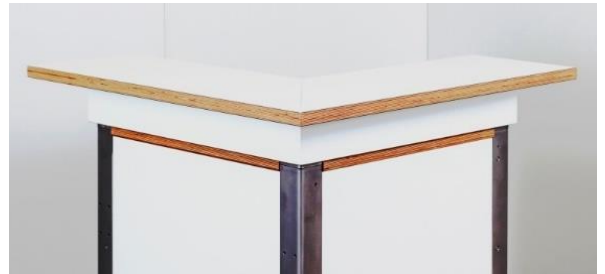

Datenblatt

Artikelnummer 6291520;8644

Bezeichnung KOOLKITpremium / Aufbau-Modul / Bartresen Ecklösung 90°
für Basis-Modul Standardschrank 1/2

Technische Daten

Maße H 170, B 857, T 857 in mm

Farbe / Material weiß / Birke-Multiplex

Gewicht 11 kg

Das Aufbau-Modul Bartresen Ecklösung 90°
ist nur für das Basis-Modul Standardschrank 1/2
geeignet.

Das Aufbau-Modul Bartresen Ecklösung 90°
wird mit Hilfe der Stehwinkel auf dem
Basis-Modul befestigt.