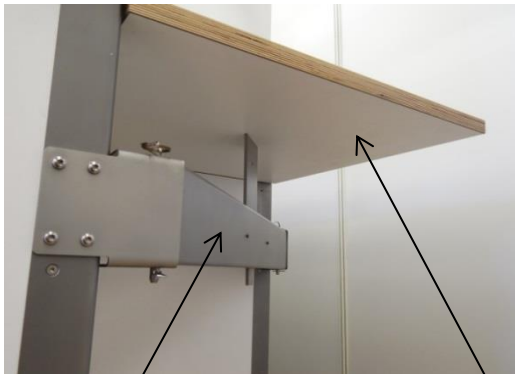

Datenblatt

Artikelnummer 6291626;8718

Bezeichnung KOOLKITpremium / Anbau-Modul / Eckboden mit 10er Rambamuffe

Technische Daten

Maße H 28, B 670, T 670 in mm

Farbe / Material weiß / Birke-Multiplex

Gewicht 10 kg

Das Anbau-Modul Eckboden verbindet zwei Basis-Module im rechten Winkel. Gestützt wird es hierbei durch das Anbau-Modul Eckverbinder (separat zu bestellen)

Nach dem Einbau sind nur das Anbau-Modul Eckboden sowie der Eck-Korpusverbinder 3/4 sichtbar

10er Rambamuffe zur Befestigung am Eck-Korpusverbinder 3/4

Anbau-Modul Eckverbinder

Anbau-Modul Eckboden mit 10er Rambamuffe