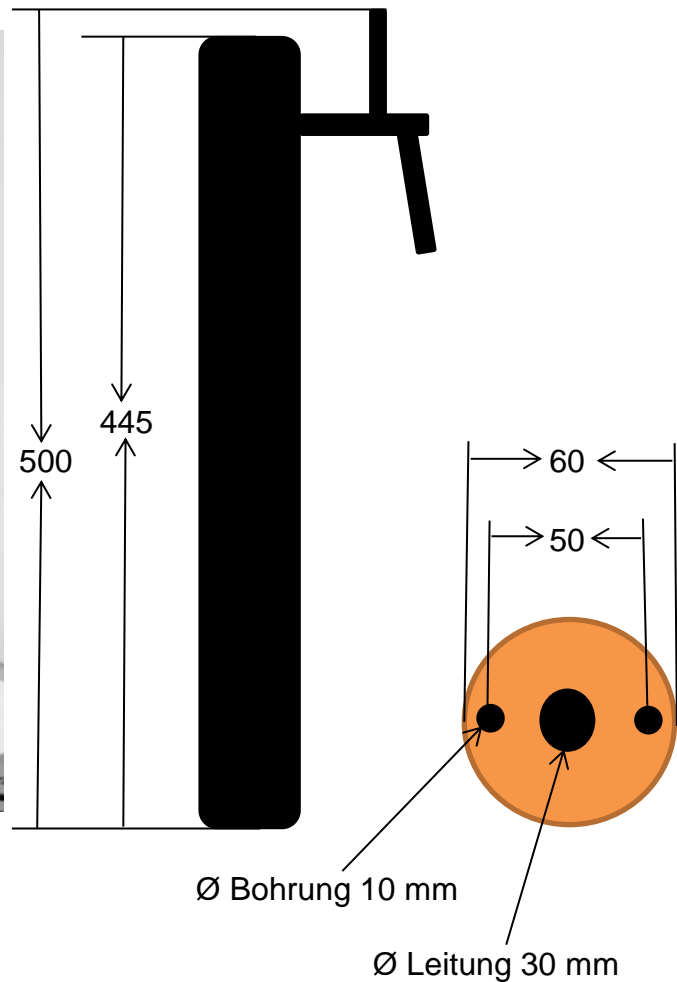

Datenblatt

Artikelnummer 5010104;5060.1

Bezeichnung Bierschanksäule 1-leitig, rund, Ø 60 mm

Technische Daten

Maße H 500, Ø 60 in mm
Farbe edelstahl gebürstet
Gewicht 3 kg

Achtung
Ohne Begleitkühlung