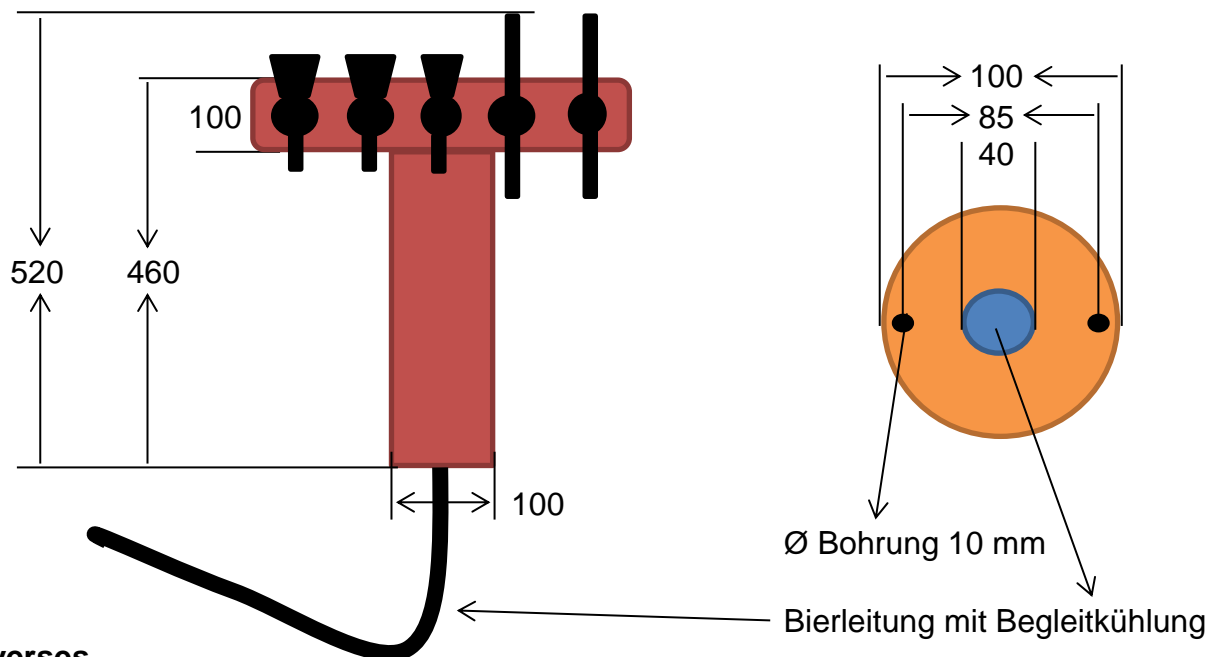

Datenblatt

Artikelnummer 5050110;5095.5

Bezeichnung Tower, 3 x Premix, 2 x Bier

Technische Daten

Maße H 520, B 510, Ø 100 in mm

Farbe edelstahl

Gewicht 9 kg

Diverses
Mit Begleitkühlung