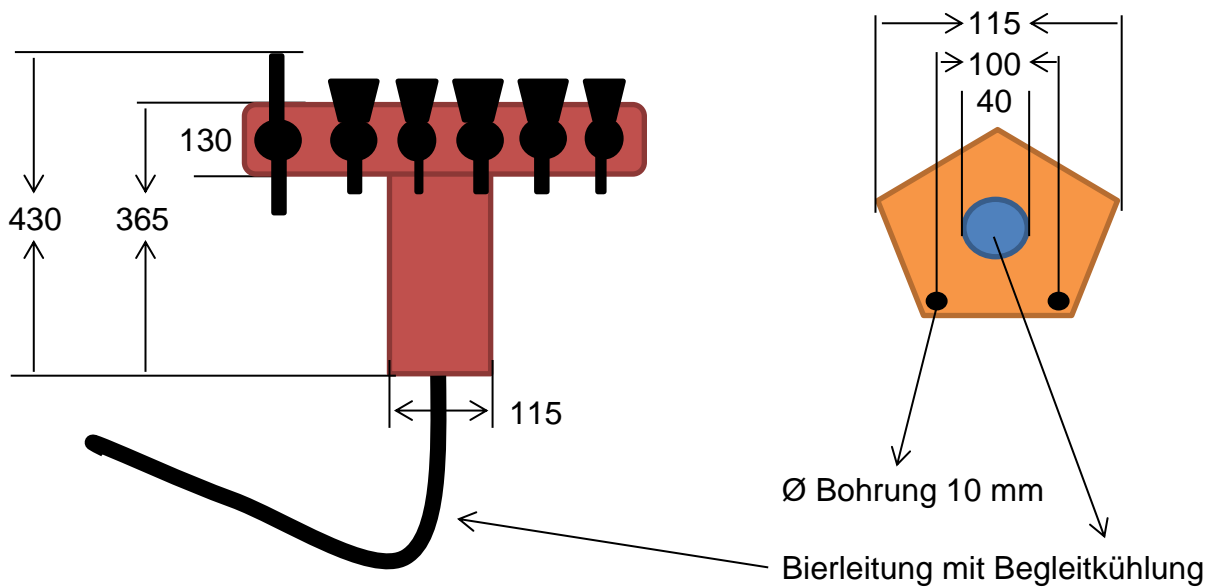

Datenblatt

Artikelnummer 5050112;5095.9

Bezeichnung Tower, 5 x Premix, 1 x Bier

Technische Daten

Maße H 430, Ø 115 mm

Farbe chrom

Gewicht 7 kg

Diverses
Mit Begleitkühlung