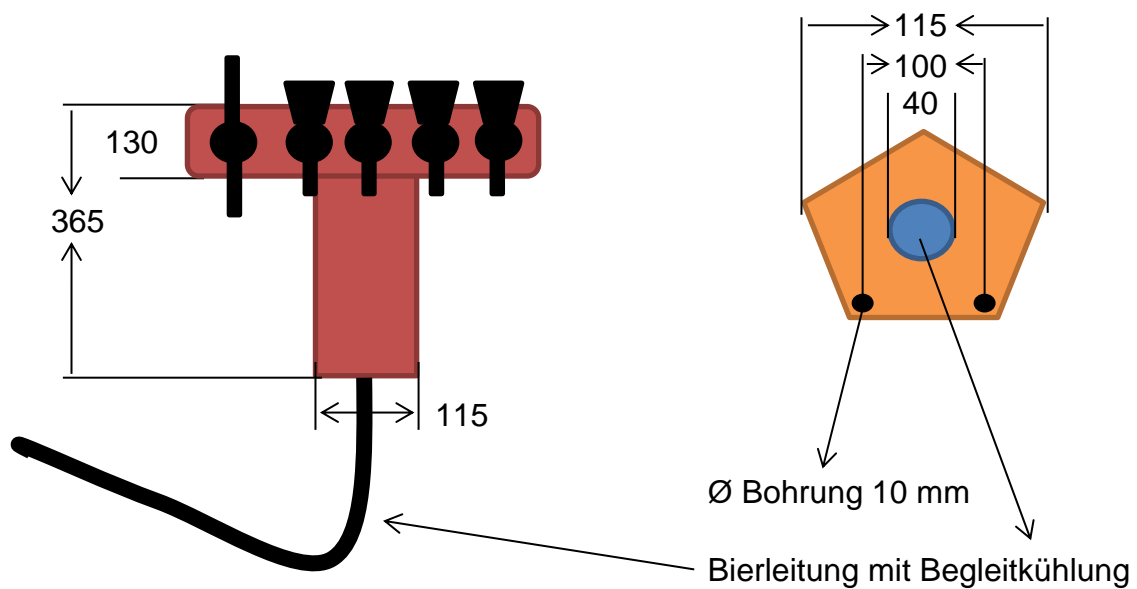

## Datenblatt

**Artikelnummer** 5050118;5095.11

**Bezeichnung** Tower, 4 x Premix, 1 x Bier

### Technische Daten

**Maße** H 430, Ø 115 mm

**Farbe** chrom

**Gewicht** 6 kg

**Diverses**  
**Mit Begleitkühlung**