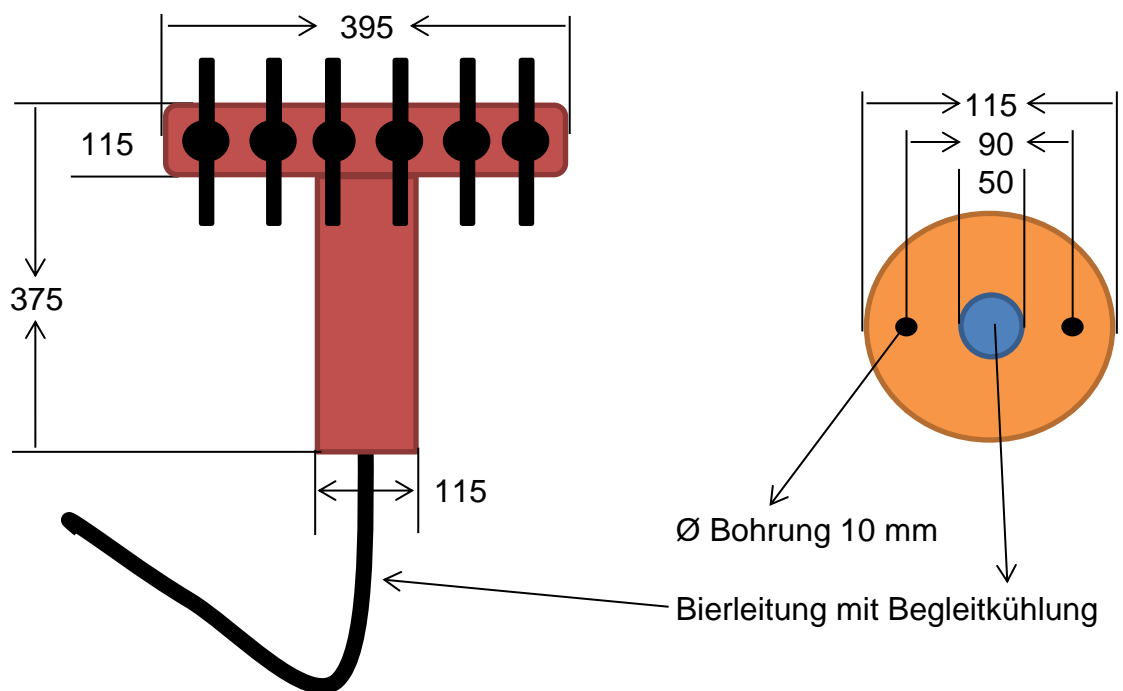

Datenblatt

Artikelnummer 5050124;5096

Bezeichnung Universaltower 6-leitig
BT-2000

Technische Daten

Maße H 420, B 395, Ø 115 in mm

Farbe edelstahl matt / schwarz

Gewicht 10 kg

Diverses
Mit Begleitkühlung