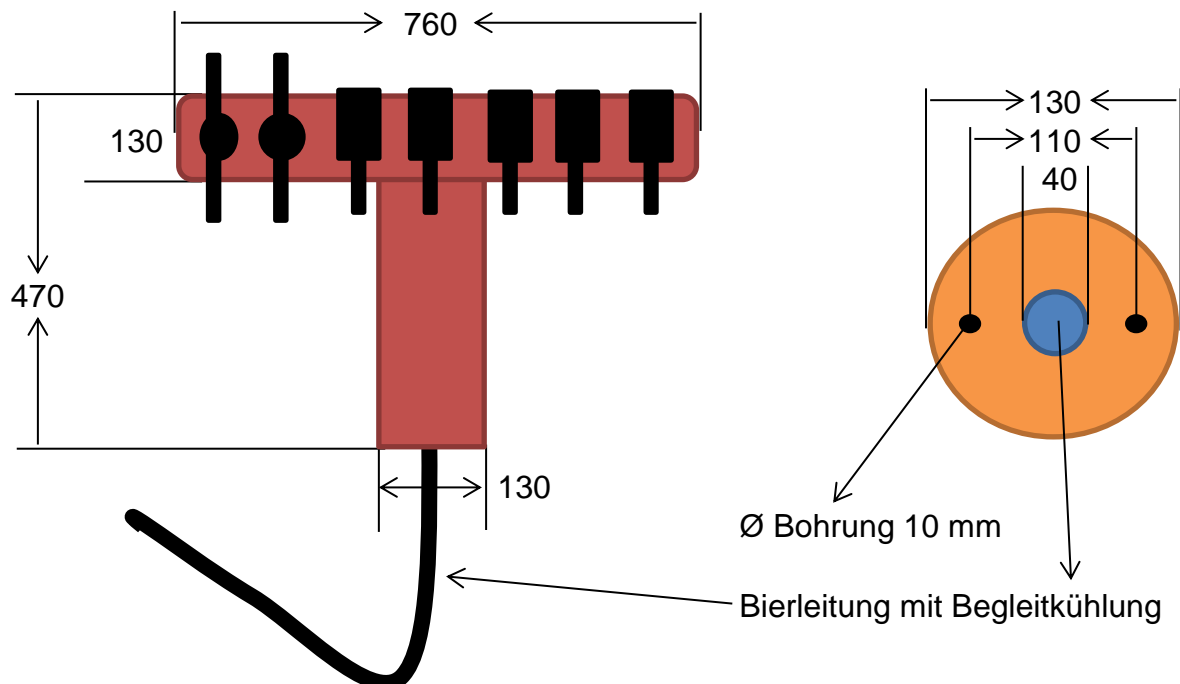

## Datenblatt

**Artikelnummer** 5055102;5095.21

**Bezeichnung** Postmix Schanksäule edelstahl rund  $\varnothing$  130 mm  
4 x Postmix 1 x Tafelwasser 2 x Bier

### Technische Daten

**Maße** H 520, B 760,  $\varnothing$  130 in mm

**Farbe** edelstahl gebürstet

**Gewicht** 12 kg

### Diverses

Postmix Schanksäule ausgestattet für 4 x Softgetränke, 1 x Sodawasser und 2 x Bier mit Begleitkühlung. Die Steuerung der Hähne erfolgt über ein elektrisches Magnetventil im Ausschansystem. Im Tower integriert ist ein Niedervoltrafo, deshalb benötigen wir am Standort der Säule einen 230 Volt Anschluss.