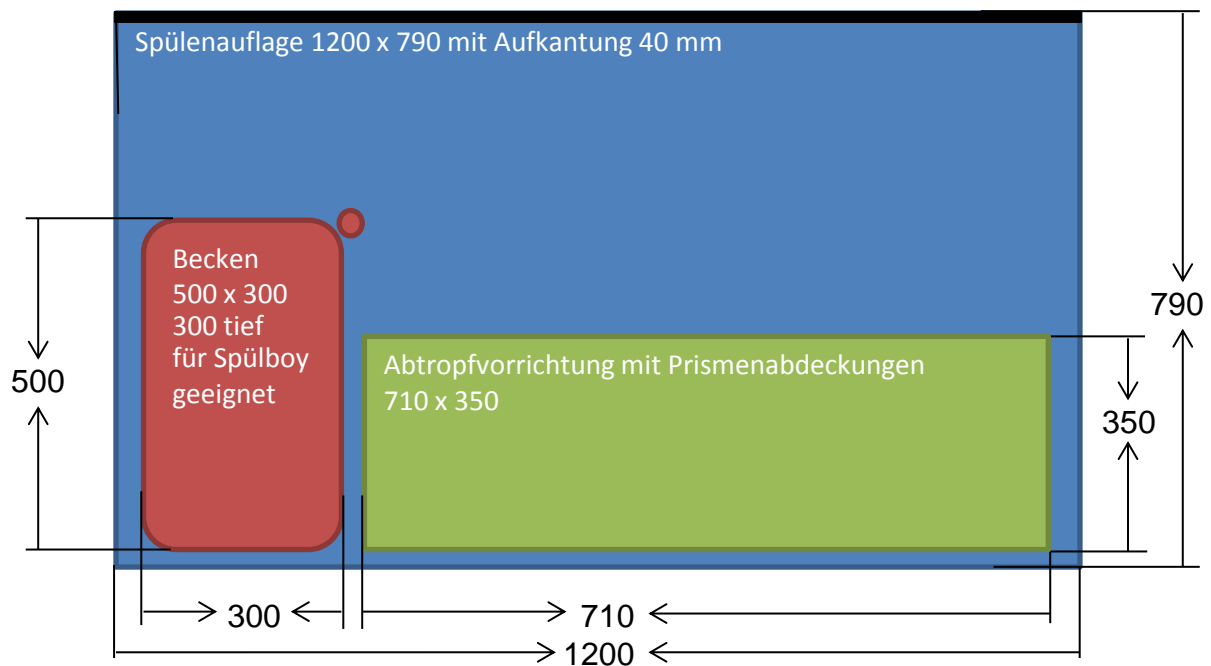

Datenblatt

Artikelnummer 5060142;5070.31

Bezeichnung Spülenabdeckung für Schankanlagen, Becken links

Technische Daten

Maße H 50, B 1200, T 790 in mm

Farbe edelstahl

Gewicht 29 kg

Diverses

**Spülenauflage mit Becken links (ohne Armatur und Spülboy),
Prismenabdeckung mit Ablauf**