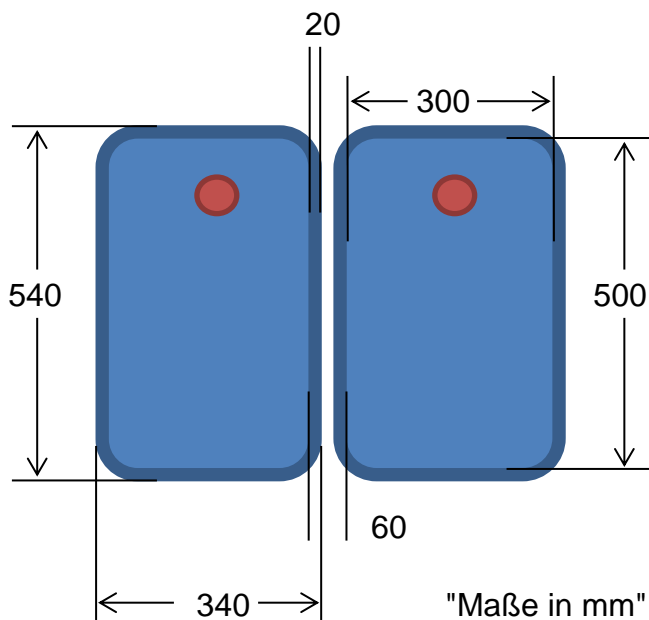

Datenblatt

Artikelnummer 5110100;6008

Bezeichnung Tiefspülbecken

Technische Daten

Maße H 350, B 340, T 540 in mm

Maße Ausschnitt 300 x 500 mm

Farbe edelstahl

Gewicht 4 kg

Ablauf HT-Rohr DN 40

Diverses

1 x Tiefspülbecken

Passend dazu:

Art. 5110103 - Tiefspülarmatur einfach kalt

Art. 5110105 - Tiefspülarmatur Warm / Kalt für Zwei-Becken

Art. 5110106 - Tiefspülarmatur Warm / Kalt für Ein-Becken

Art. 5110104 - Boiler, 5 Liter