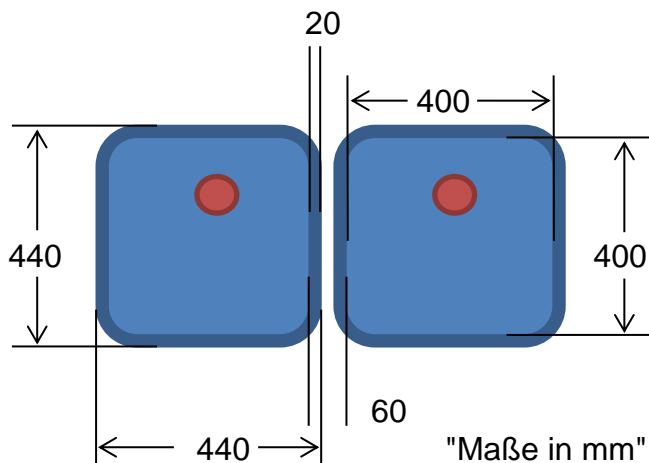

Datenblatt

Artikelnummer 5110102;6009
Bezeichnung Tiefspülbecken quadratisch

Technische Daten

Maße H 300, B 440, T 440 in mm
Maße Ausschnitt 400 x 400 mm
Farbe edelstahl
Gewicht 4 kg
Ablauf HT-Rohr DN 40

Diverses

1 x Tiefspülbecken

Passend dazu:

- Art. 5110103 - Tiefspülarmatur einfach kalt
- Art. 5110105 - Tiefspülarmatur Warm / Kalt für Zwei-Becken
- Art. 5110106 - Tiefspülarmatur Warm / Kalt für Ein-Becken
- Art. 5110104 - Boiler, 5 Liter