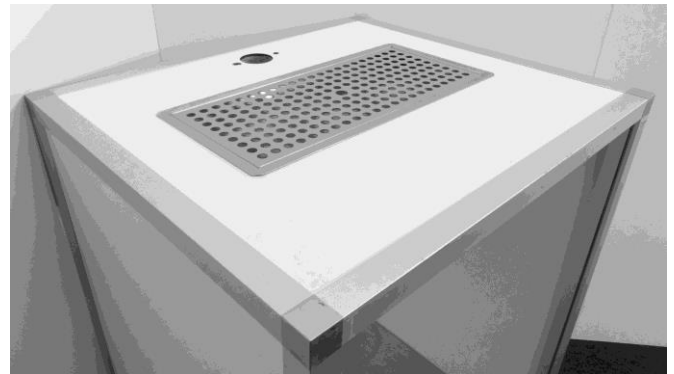

Datenblatt

Artikelnummer 6210104;8321

Bezeichnung Combi 1 / Systemschrank für Bier-/Premix-Schankanlage
inkl. Tropfblech

Technische Daten

Maße H 990, B 680, T 610 in mm

Farbe weiß

Gewicht 33 kg

Diverses

Bauform: Octa-New-Line, Alu-Rahmen, weißer Korpus
Mit Bohrungen und Tropfblech für Schanksäulen