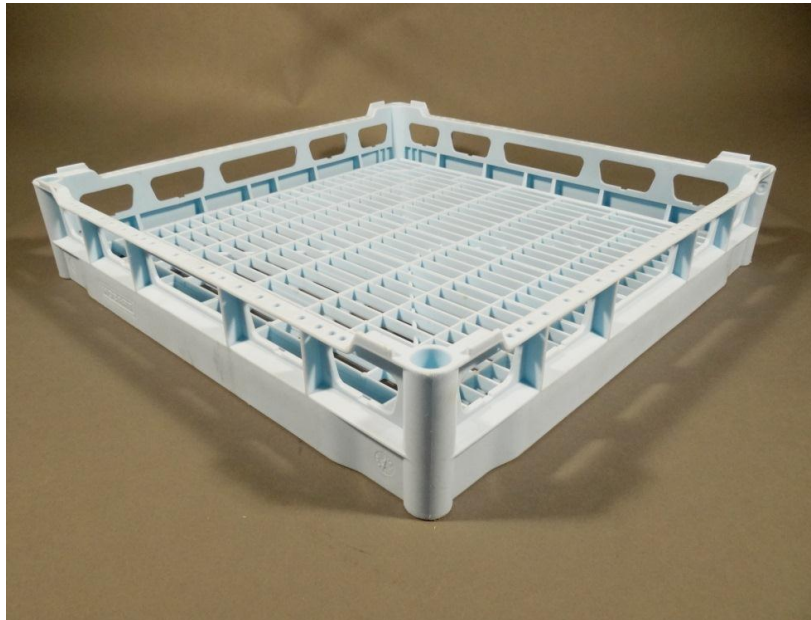

## **Datenblatt**

**Artikelnummer**      1070102;1015.1

**Bezeichnung**        Zusatz Universalkorb, Korb 500 mm

### **Technische Daten**

**Maße**                    H 105, B 500, T 500 in mm

**Farbe**                    diverse

**Gewicht**                2 kg

### **Diverses**

Universalkorb für Industriespülmaschinen, Gläserspülmaschinen, Haubenspülmaschinen und Korbtransportmaschinen mit passendem Innenraum für 500 x 500 mm Korb