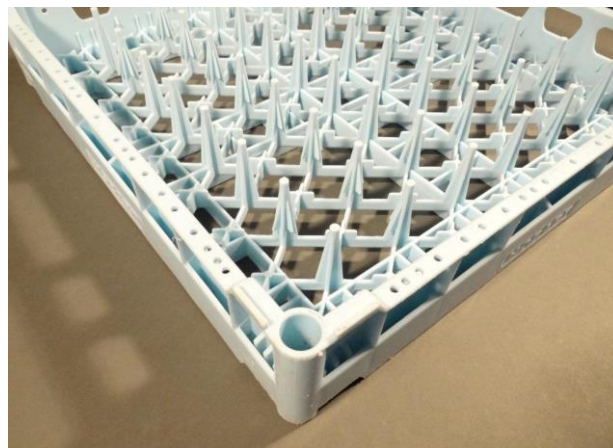

Datenblatt

Artikelnummer 1070104;1015.2

Bezeichnung Zusatz Tellerkorb, Korb 500 mm

Technische Daten

Maße H 110, B 500, T 500 in mm

Farbe diverse

Gewicht 2 kg

Diverses

Tellerkorb für Industriespülmaschinen, Gläserspülmaschinen, Haubenspülmaschinen und Korbtransportmaschinen mit passendem Innenraum für 500 x 500 mm Korb