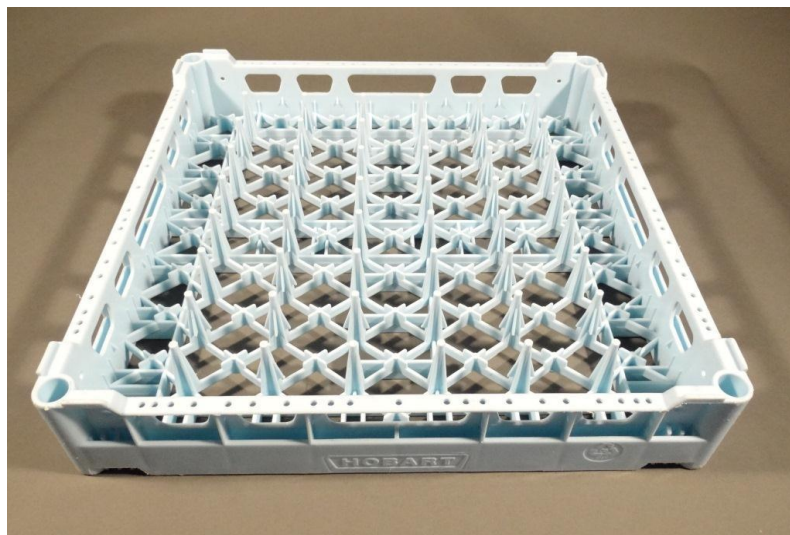

Datenblatt

Artikelnummer 1070104;1015.2

Bezeichnung Zusatz Tellerkorb, Korb 500 mm

Technische Daten

Maße H 110, B 500, T 500 in mm

Farbe diverse

Gewicht 2 kg

Diverses

Tellerkorb für Industriespülmaschinen, Gläserspülmaschinen, Haubenspülmaschinen und Korbtransportmaschinen mit passendem Innenraum für 500 x 500 mm Korb